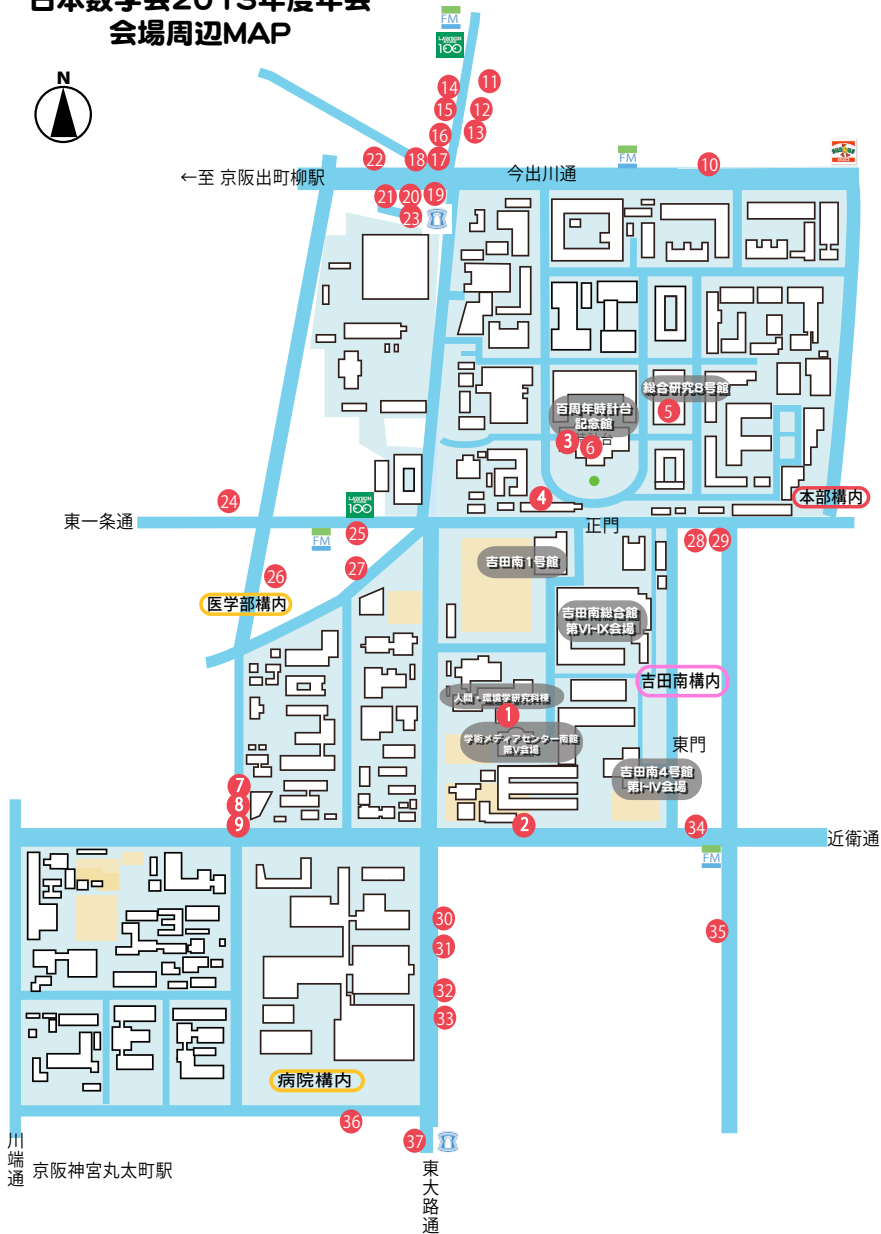

# 日本数学会2013年度年会 会場周辺MAP