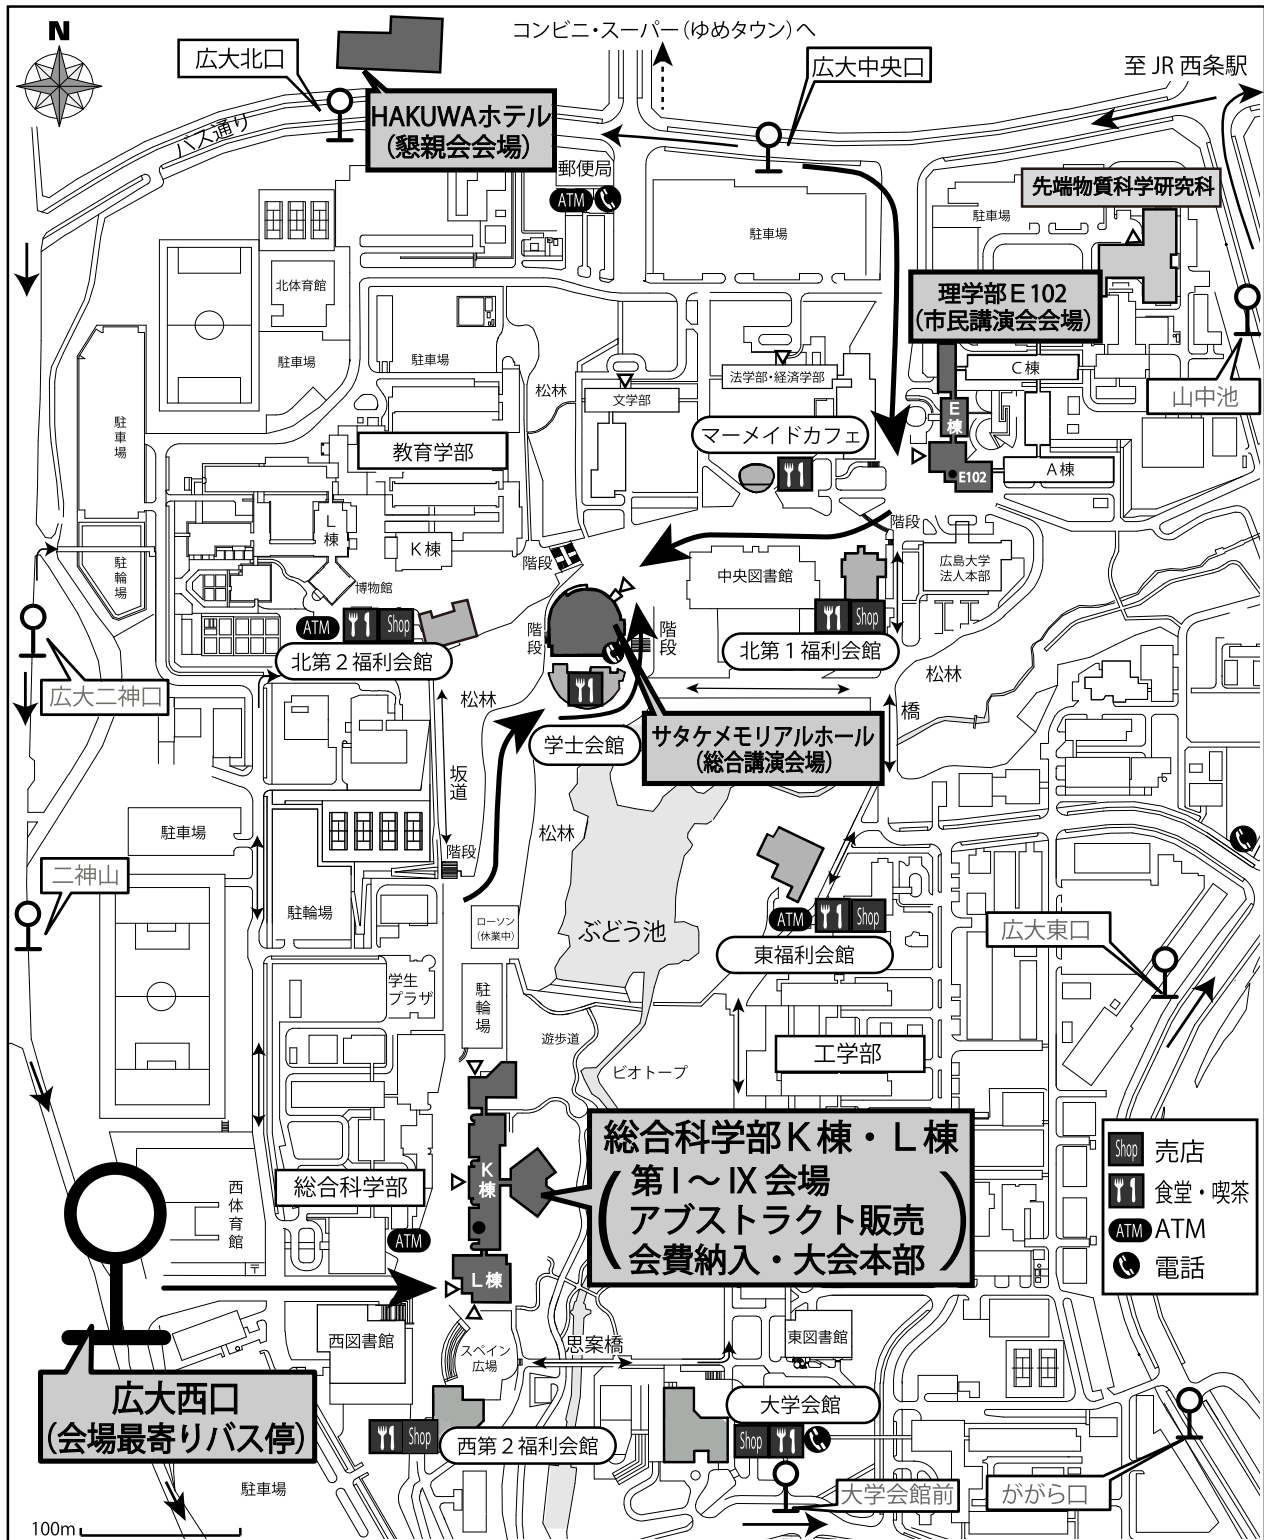

# キャンパスマップ

※講演会場への最寄りのバス停は広大西口です。

総合講演・市民講演会場への最寄りのバス停は広大中央口、懇親会会場への最寄りのバス停は広大北口です。

※売店・食堂の営業時間は、決まりましたら秋季総合分科会のWebページ

<http://mathsoc.jp/meeting/hiroshima14sept/>

に掲載します。また、学会開催中に会場にて配布する「会場周辺飲食店マップ」にも記載します。