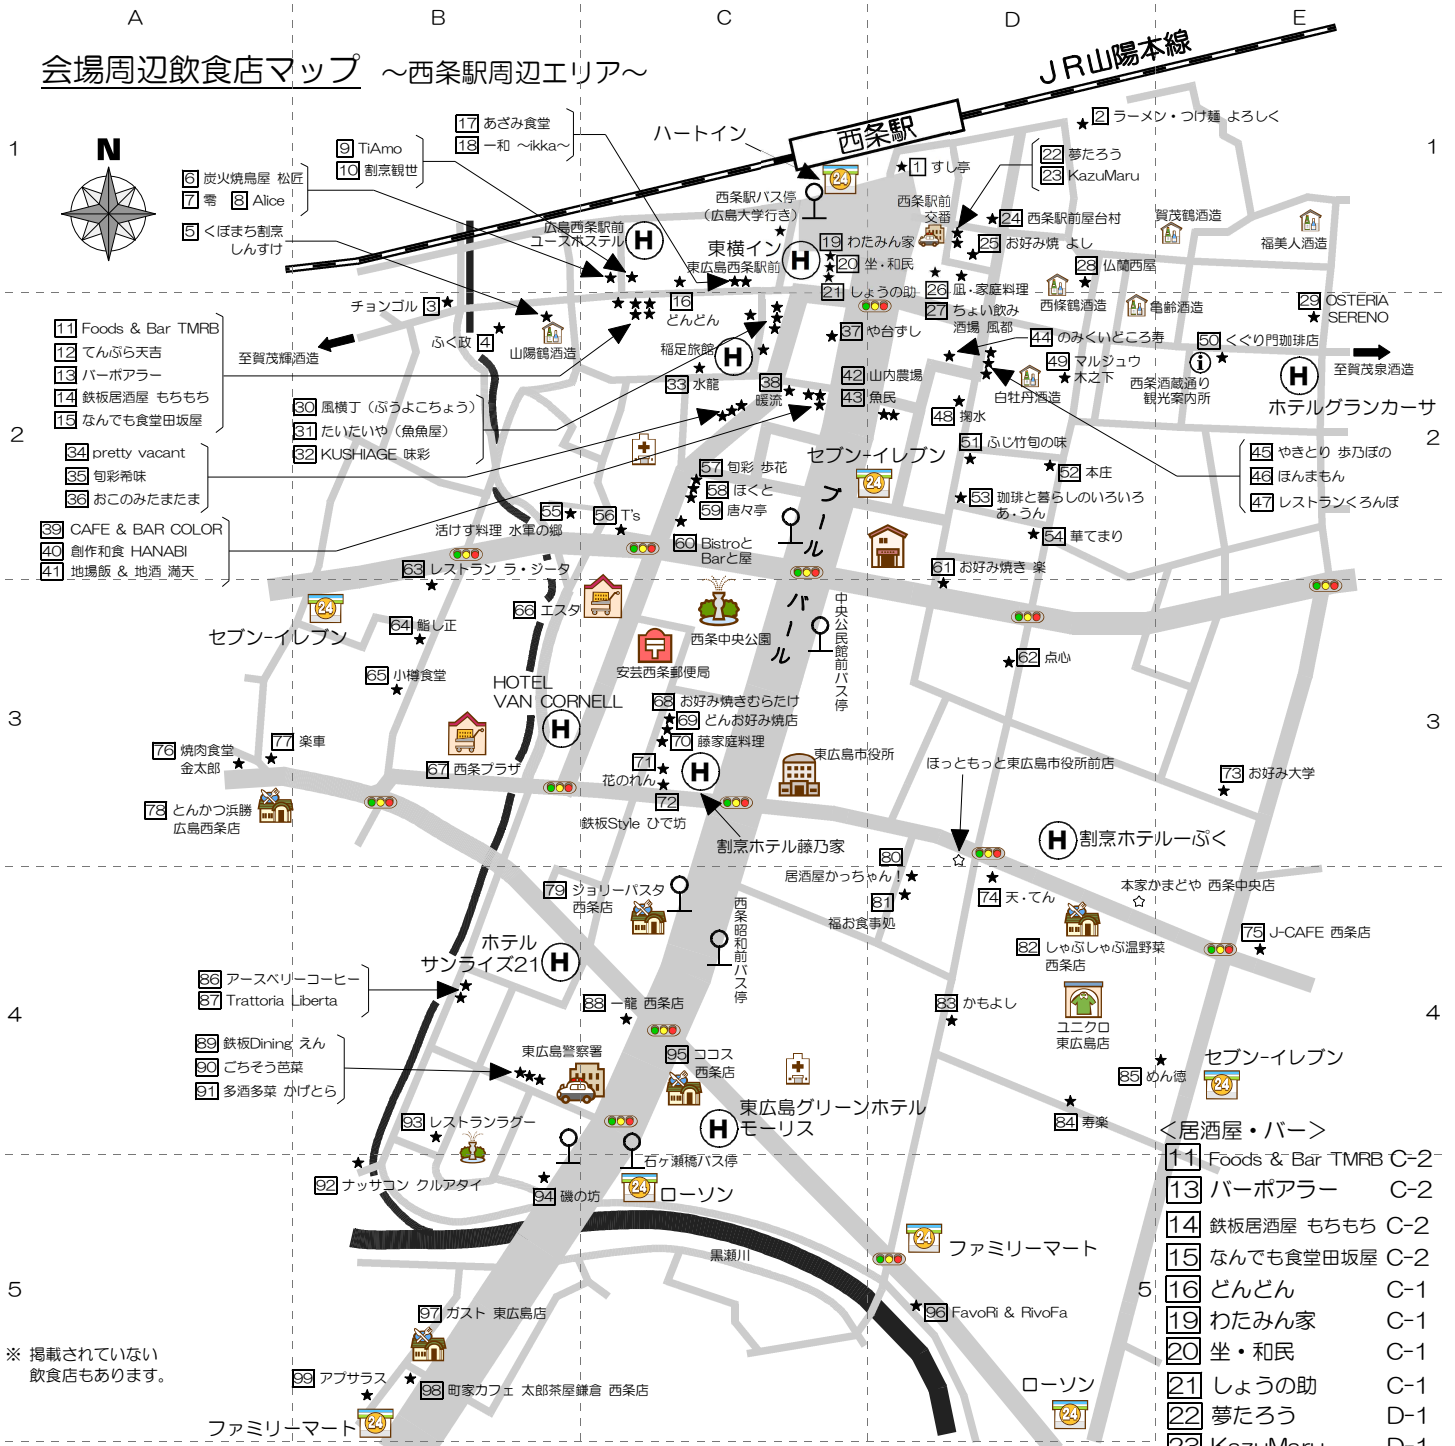

会場周辺飲食店マップ ~西条駅周辺エリア~

1. ※ 掲載されていない飲食店もあります。

<スーパー・SC> 66 エスタ C-3 67 西条プラザ B-3 (飲食店あり) <カフェ・喫茶店> 50 <ぐり門珈琲店 E-2 53 あ・うん D-2 86 アースベリーコーヒー B-4 96 FavoRi & RivoFa D-5 98 太郎茶屋鎌倉 西条店 B-5 <お好み焼き> 25 お好み焼 よし D-1 36 おこのみたま C-2 58 ほくと C-2 61 お好み焼き 楽 D-3 68 お好み焼きむらたけ C-3 69 どんお好み焼き店 C-3 73 お好み大学 E-3 <コンビニ> - ハートイン C-1 - ローソン B-5, D-5 - ファミリーマート C-5, D-5 - セブン-イレブン D-2, B-3, E-4	<和食・割烹> 1 すし亭 D-1 4 ふく政 B-2 5 くぼまち割烹 しんすけ B-2 10 割烹観世 C-1 12 てんぷら天吉 C-2 17 あざみ食堂 C-1 26 皿・家庭料理 D-1 32 KUSHIAGE 味彩 C-2 35 旬彩希味 C-2 37 や台すし C-2 38 暖流 C-2 40 創作和食 HANABI C-2 48 掬水 D-2 49 マルジュウ木之下 D-2 51 ふじ竹旬の味 D-2 52 本庄 D-2 54 華てまり D-2 55 水軍の郷 B-2 57 旬彩 歩花 C-2 <中華・洋食> 2 よろしく D-1 28 仏蘭西屋 D-1 29 OSTERIA SERENO E-2 47 レストランくろんぼ D-2 59 唐々亭 C-2 62 点心 D-3 63 レストラン ラ・ジータ B-3 78 とんかつ浜勝 広島西条店 A-3 79 ジョリーパスタ 西条店 C-4 82 しゃぶしゃぶ温野菜 西条店 D-4 95 ココス 西条店 C-4 97 ガスト 東広島店 B-5	<焼鳥・焼肉・その他> 3 チョンゴル B-2 6 炭火焼鳥屋 松匠 C-1 7 零 C-1 8 Alice C-1 9 TiAmo C-1 18 一和 ~ikka~ C-1 45 やきとり 歩乃ぼの D-2 46 ほんまもん D-2 72 鉄板Style ひで坊 C-3 76 焼肉食堂 金太郎 A-3 89 鉄板Dining えん B-4 92 ナッコサン クルアタイ B-5 99 アプサラス B-5	<居酒屋・バー> 11 Foods & Bar TMRB C-2 13 バーポアラ C-2 14 鉄板居酒屋 もちもち C-2 15 なんでも食堂田坂屋 C-2 16 どんどん C-1 19 わたみん家 C-1 20 坐・和民 C-1 21 しょうの助 C-1 22 夢たろう D-1 23 KazuMaru D-1 24 西条駅前屋台村 D-1 27 ちょい飲み酒場 風都 D-1 30 風横丁 C-2 31 たいたいや (魚魚屋) C-2 33 水龍 C-2 34 pretty vacant C-2 39 CAFE & BAR COLOR C-2 41 地場飯 & 地酒 満天 C-2 42 山内農場 D-2 43 魚民 D-2 44 のみくいどころ寿 D-2 56 Ts C-2 60 BistroとBarと屋 C-2 65 小樽食堂 B-3 71 花のれん C-3 75 J-CAFE 西条店 E-4 77 楽車 A-3 80 居酒屋かっちゃん! D-4 90 ごちそう芭菜 B-4 91 多酒多菜 かげとら B-4