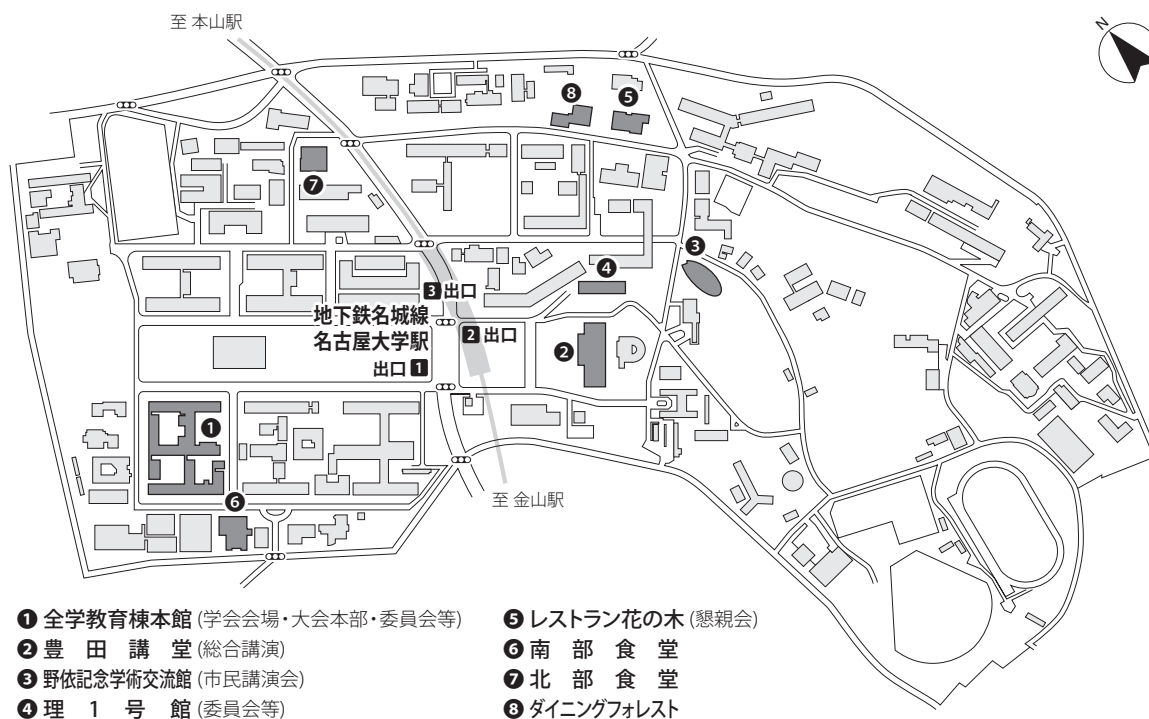

会場へのアクセス

交通アクセス

※一部路線は省略してあります。

JR名古屋駅から

地下鉄東山線藤が丘行に乗車，本山駅で名城線右回りに乗換，名古屋大学駅で下車すぐ。
(所要時間: 30～40分)

中部国際空港から

名鉄空港線に乗車，金山駅で地下鉄名城線左回りに乗換，名古屋大学駅で下車すぐ。
(所要時間: 特急で1時間～1時間10分)

名古屋大学東山キャンパス構内案内図

※地下鉄1～3番出口にはいずれも上りエスカレータが，3番出口そばにはエレベータがあります。