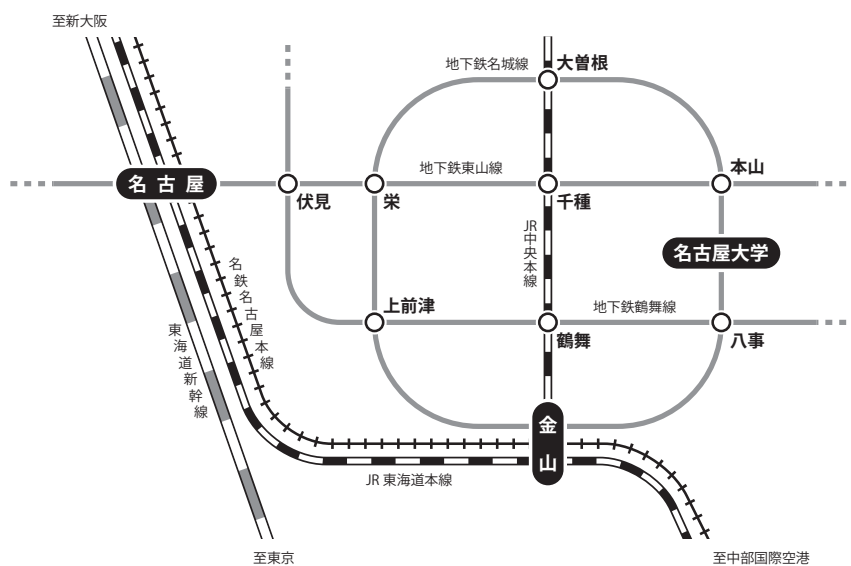

会場へのアクセス

交通アクセス

※一部路線は省略してあります。

JR名古屋駅から

地下鉄東山線藤が丘行に乗車，本山駅で名城線右回りに乗換，名古屋大学駅で下車すぐ。
(所要時間: 30～40分)

中部国際空港から

名鉄空港線に乗車，金山駅で地下鉄名城線左回りに乗換，名古屋大学駅で下車すぐ。
(所要時間: 特急で1時間～1時間10分)

名古屋大学東山キャンパス構内案内図

※地下鉄1～3番出口にはいずれも上りエスカレータが，3番出口そばにはエレベータがあります。