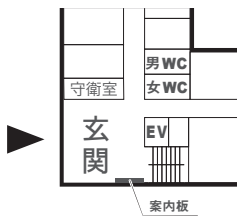

会場配置図 理学部・文系総合棟(第Ⅰ・Ⅱ・Ⅲ・Ⅴ・Ⅶ及び会員休憩室)

理学部(5F)

5F

1F

文系総合棟(3・4F)

1F

3F

4F