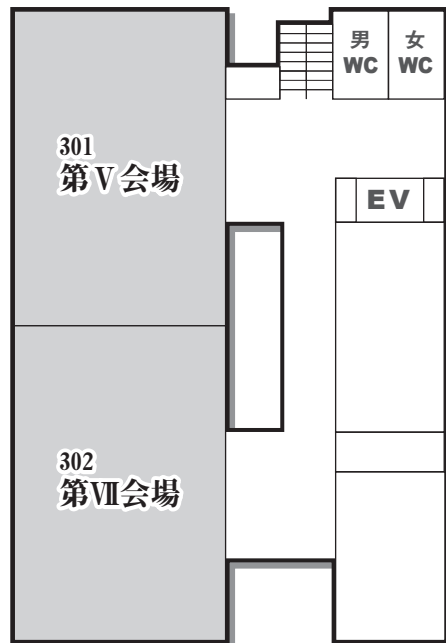

会場配置図 理学部・文系総合棟(第Ⅰ・Ⅱ・Ⅲ・Ⅴ・Ⅶ及び会員休憩室)

理学部(5F)

5F

1F

文系総合棟(3・4F)

1F

3F

4F