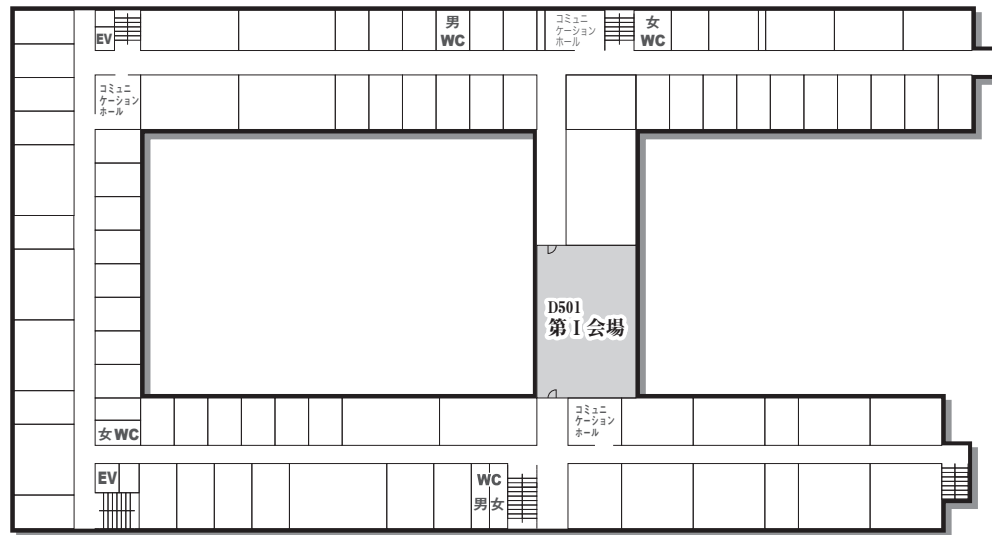

会場配置図 理学部・文系総合棟(第Ⅰ・Ⅱ・Ⅲ・Ⅴ・Ⅶ及び会員休憩室)

理学部(5F)

5F

1F

文系総合棟(3・4F)

1F

3F

4F